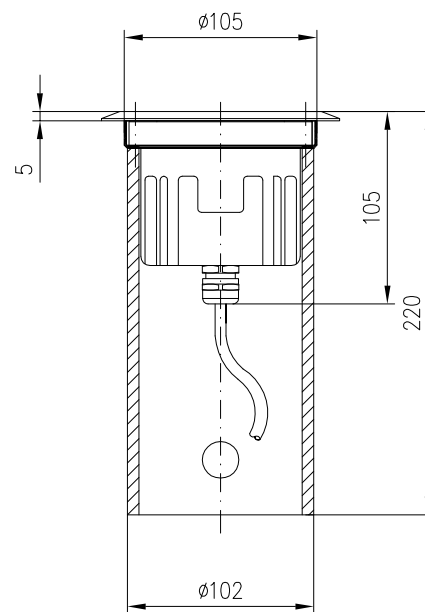

LED.GRS (HORNACINA PARA EMPOTRAR EN EL SUELO)

LED.WRS (HORNACINA PARA EMPOTRAR EN LA PARED)

MARCO REDONDO (RD)

MARCO CUADRADO (SD)

EQUIPO CON DRIVER INCORPORADO

ESTA LUMINARIA REQUIERE MONTAJE CON HORNACINA (ACCESORIO)

NOTA: DOS ENTRADAS INFERIORES EN ARMADURA (OPCIONAL)

9	TORNILLERIA	ACERO INOXIDABLE
8	EQUIPO + LEDS	-
7	PRENSAESTOPAS	LATÓN NIQUELADO
6	HORNACINA	ALUMINIO
5	CABLE DE ALIMENTACIÓN	3x0,75 mm ² Long:1/2 m
4	JUNTA DE CIERRE	SILICONA
3	VIDRIO DE CIERRE	TEMPLADO
2	MARCO DE CIERRE	ACERO INOXIDABLE
1	ARMADURA	FUNDICIÓN DE ALUMINIO
MARCA	DENOMINACION	MATERIAL