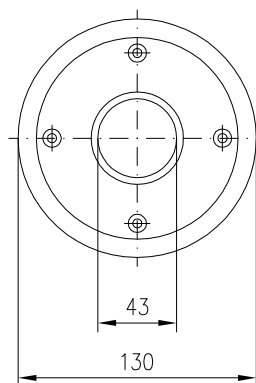

LED.GRS (HORNACINA PARA EMPOTRAR EN EL SUELO)

LED.WRS (HORNACINA PARA EMPOTRAR EN LA PARED)

MARCO REDONDO (RD)

MARCO CUADRADO (SD)

EQUIPO CON DRIVER INCORPORADO

ESTA LUMINARIA REQUIERE MONTAJE CON HORNACINA (ACCESORIO)

NOTA: DOS ENTRADAS INFERIORES EN ARMADURA (OPCIONAL)

9	TORNILLERIA	ACERO INOXIDABLE
8	EQUIPO + LEDS	-
7	PRENSAESTOPAS	LATÓN NIQUELADO
6	HORNACINA	ALUMINIO
5	CABLE DE ALIMENTACIÓN	3x0,75 mm ² Long:1/2 m
4	JUNTA DE CIERRE	SILICONA
3	VIDRIO DE CIERRE	TEMPLADO
2	MARCO DE CIERRE	ACERO INOXIDABLE
1	ARMADURA	FUNDICIÓN DE ALUMINIO
MARCA	DENOMINACION	MATERIAL