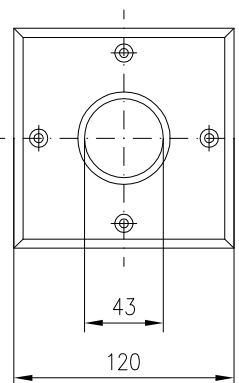

LED.GRS (HORNACINA PARA EMPOTRAR EN EL SUELO)

LED.WRS (HORNACINA PARA EMPOTRAR EN LA PARED)

MARCO REDONDO (RD)

MARCO CUADRADO (SD)

EQUIPO CON DRIVER INCORPORADO

ESTA LUMINARIA REQUIERE MONTAJE CON HORNACINA (ACCESORIO)

NOTA: DOS ENTRADAS INFERIORES EN ARMADURA (OPCIONAL)

9	TORNILLERIA	ACERO INOXIDABLE
8	EQUIPO + LEDS	-
7	PRENSAESTOPAS	LATÓN NIQUELADO
6	HORNACINA	ALUMINIO
5	CABLE DE ALIMENTACIÓN	3x0,75 mm ² Long:1/2 m
4	JUNTA DE CIERRE	SILICONA
3	VIDRIO DE CIERRE	TEMPLADO
2	MARCO DE CIERRE	ACERO INOXIDABLE
1	ARMADURA	FUNDICIÓN DE ALUMINIO
MARCA	DENOMINACION	MATERIAL