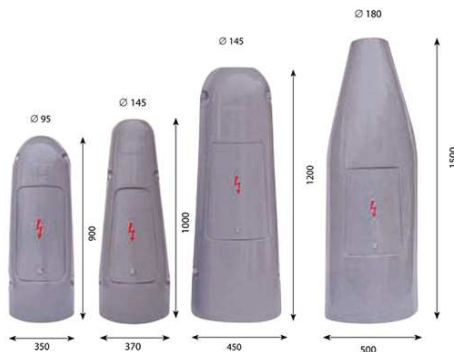

Sklolaminátové patice jsou vyráběny klasickou technologií vrstvením pryskyřice a skelné rohože. Výrobek je odolný proti slané vodě a UV záření. Základní barevné provedení šedé. Síla stěny patice je cca 2 mm.

PATICE LAMINÁT	Hmotnost: 5,5 – 11 Kg	Průměr sloupu	Jednodvířková 1-10 ks	Jednodvířková Víc než 10 ks
Patice sadová	L 900 mm	70-160 mm	1580 Kč	1420 Kč
Patice uliční	L 1000 mm	70-180 mm	1740 Kč	1560 Kč
Patice silniční	L 1200 mm	120-230 mm	1920 Kč	1730 Kč
Patice silniční	L 1500 mm	180 mm	2600 Kč	2340 Kč
Náhradní dvířka			350 Kč	320 Kč