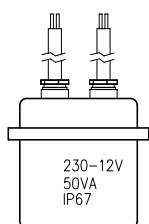

REJILLA INTERNA NIDO DE ABEJA

LENTE PLANA DICROICA COLOR AZUL

SUSTITUYE AL VIDRIO INTERIOR DE CIERRE DEL PROYECTOR

LENTE PLANA MATE

SUSTITUYE AL VIDRIO INTERIOR DE CIERRE DEL PROYECTOR

TRANSFORMADOR EXTERNO  
50VA IP-67 230-12V

3 TORNILLOS ANTIVANDÁLICOS  
+ 1 HERRAMIENTA

CONECTOR RÁPIDO IP-68

	Fecha	Firma
Dibujado:	27-07-06	XTM
Comprobado		
V.º B.º		

**C.&G. CARANDINI, S.A.**

BARCELONA

MADRID

LUMINARIA: 1200 DL (ACCESORIOS)

N. 06171