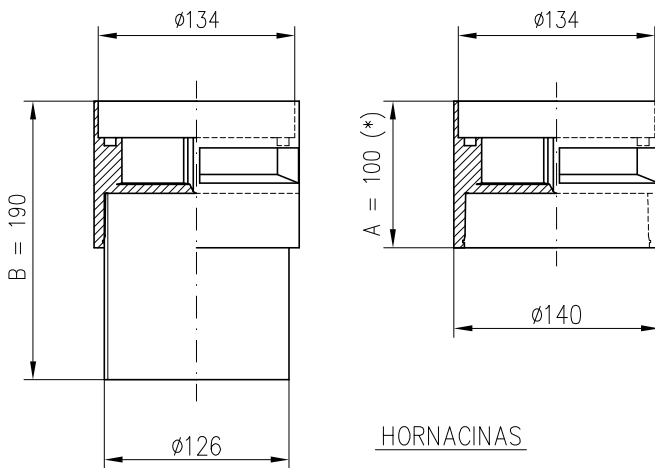

REJILLA CUADRADA INOX

SE FIJA ENCIMA DEL ARO DE CIERRE (LUMINARIA)
CON DOS TORNILLOS

REJILLA REDONDA INOX

SE FIJA ENCIMA DEL ARO DE CIERRE (LUMINARIA)
CON DOS TORNILLOS

REJILLA INTERNA NIDO DE ABEJA

LENTE PLANA DICROICA COLOR AZUL

LENTE PLANA MATE

HORNACINAS

TRANSFORMADOR EXTERNO
50VA IP-67 230-12V

4 TORNILLOS ANTIVANDÁLICOS
+ 1 HERRAMIENTA

CONECTOR RÁPIDO IP-68

(*) Para luminaria (con lámpara HALÓGENA DICROICA 35W, con 20 LED 0,2 W y con 3 LED 1W)