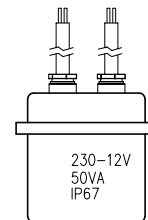

REJILLA CUADRADA INOX

SE FIJA ENCIMA DEL ARO DE CIERRE (LUMINARIA)
CON DOS TORNILLOS

REJILLA REDONDA INOX

SE FIJA ENCIMA DEL ARO DE CIERRE (LUMINARIA)
CON DOS TORNILLOS

REJILLA INTERNA NIDO DE ABEJA

LENTE PLANA DICROICA COLOR AZUL

LENTE PLANA MATE

HORNACINAS

TRANSFORMADOR EXTERNO
50VA IP-67 230-12V

4 TORNILLOS ANTIVANDÁLICOS
+ 1 HERRAMIENTA

CONECTOR RÁPIDO IP-68

(*) Para luminaria (con lámpara HALÓGENA DICROICA 35W, con 20 LED 0,2 W y con 3 LED 1W)