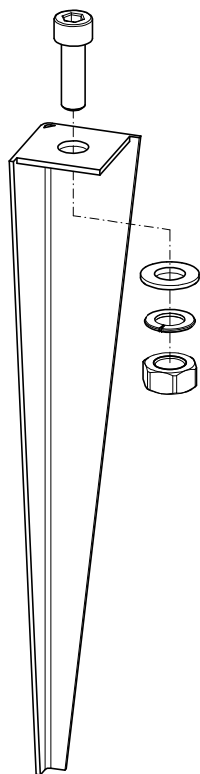

REJILLA INTERNA NIDO DE ABEJA

REJILLA ANTIVANDÁLICA

SE FIJA ENCIMA DEL ARO DE CIERRE (PROYECTOR)
CON DOS TORNILLOS

PIQUETA

LENTE PLANA DICROICA COLOR AZUL

LENTE PLANA MATE

6 TORNILLOS ANTIVANDÁLICOS
+ 1 HERRAMIENTA

CONECTOR RÁPIDO IP-68

Dibujado:	Fecha	Firma
Comprobado	22-11-05	FCV
V.º B.º		

C.&G. CARANDINI, S.A.

BARCELONA

MADRID

PLATEK[®]
LIGHT S.P.A.

PROYECTOR: 2100 PR (ACCESORIOS)

N. 05264