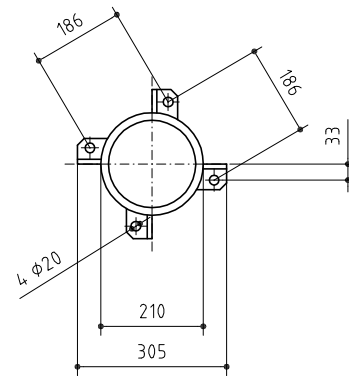

TERMINALES DE COLUMNA
OPCIONES

PLANTILLA PERNOS ANCLAJE

BASE FUSTE

NOTA: Base fuste , puerta de registro y remate fuste de Fundición de hierro.
Fuste y acoplamiento, de acero.
Acabado: Pintado color negro (oxiron forja).

- 5 | Acoplamiento luminaria 3/4" GAS
- 4 | Fuste, tubo $\phi 76,1 \times 3,65$
- 3 | Remate fuste
- 2 | Puerta registro
- 1 | Base fuste

MARCA | DESCRIPCION

NOTA: Pernos M16 x 350mm (ACCESORIO)

PLANO No.: 05157
ESCALA: 1/15