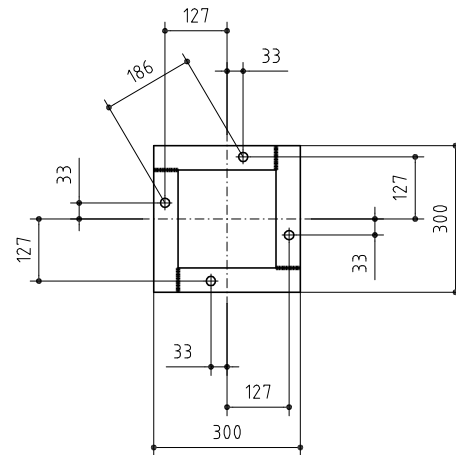

TERMINALES DE COLUMNA
OPCIONES

PLANTILLA PERNOS ANCLAJE

BASE FUSTE

NOTA: Base fuste , puerta de registro y remate fuste de Fundición de hierro.
Fuste y acoplamiento, de acero.
Acabado: Pintado color negro (oxiron forja).

- 5 | Acoplamiento luminaria 3/4" GAS
- 4 | Fuste, tubo $\phi 76,1 \times 3,65$
- 3 | Remate fuste
- 2 | Puerta registro
- 1 | Base fuste

MARCA | DESCRIPCION

NOTA: Pernos M16 x 350mm (ACCESORIO)

PLANO No.: 05157
ESCALA: 1/15