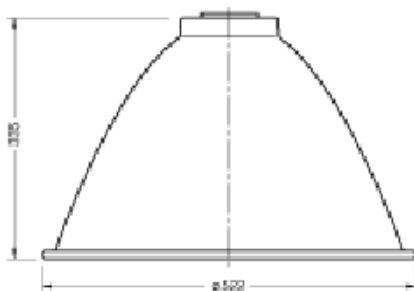

Alu-Spiegel tiefstrahlend

5NJ 332 0-00