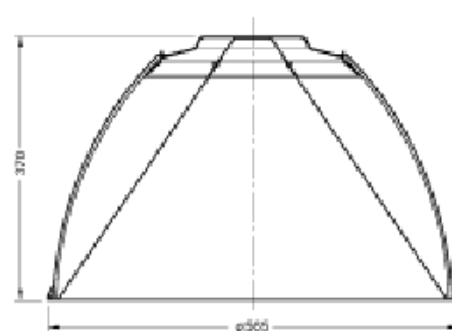

Prismatik-Reflektor
für Gangbeleuchtung

5NJ 318 0-00