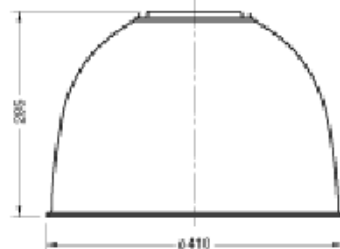

Prismatik-Reflektor 5NJ 321 0-00