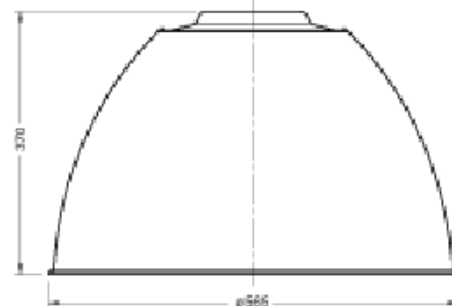

Prismatik-Reflektor 5NJ 311 0-00