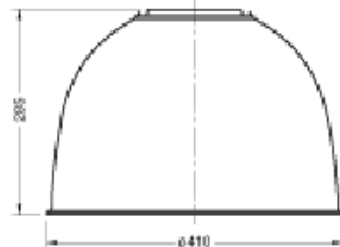

Prismatik-Reflektor 5NJ 321 0-00