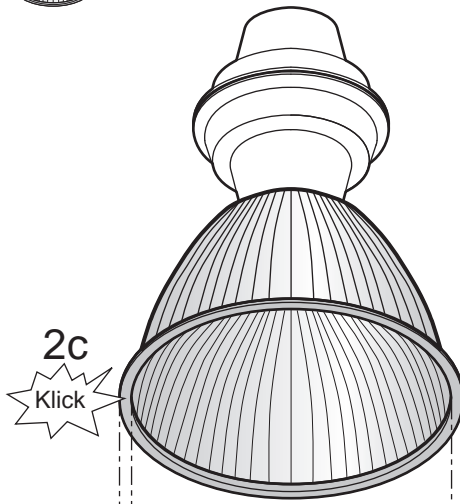

Siteco-Reflektorleuchte
Siteco Reflector Luminaire
5NJ300 3-...

siteco Beleuchtungstechnik
 Ohmstraße 50
 83301 Traunreut
 4MA61-96756 ae 05/2002
 Technische Hotline 08669 / 33-844

1 IP20

2 IP20

1 IP65