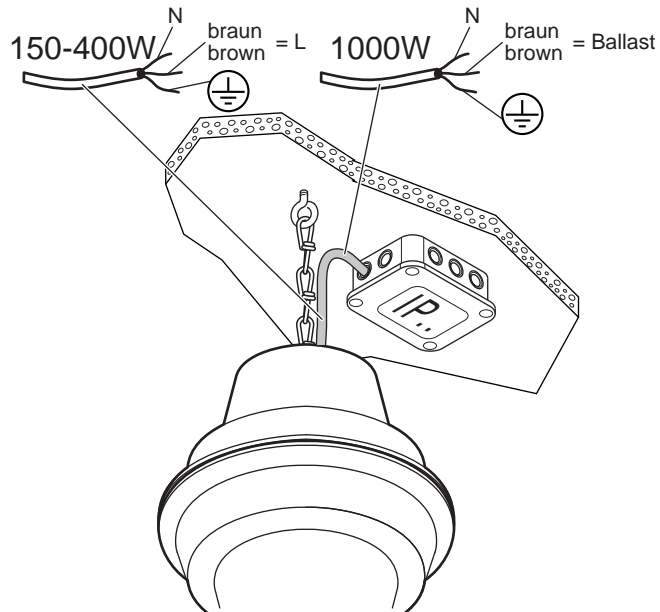

3

4

i

IP20 / IP65

Leuchtmittel muß für HS..-Vorschaltgeräte geeignet sein!

Light source must be suitable for HS.. control gear!

IP20

Leuchtmittel ist für den Betrieb ohne Abschlußglas geeignet!